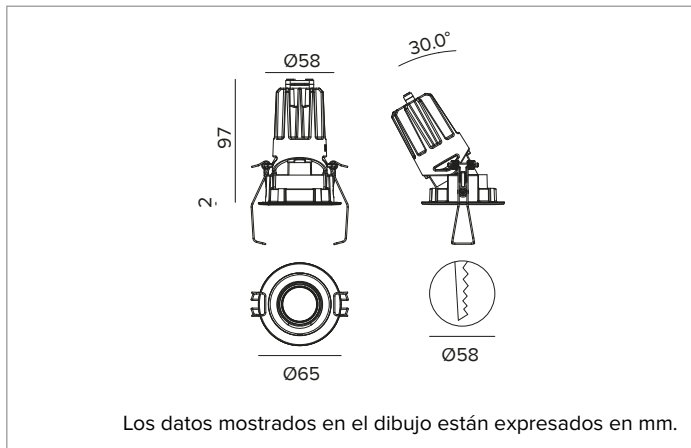

# 1T8455EL | CTEVO ARCHITECTURAL 58

Proyector empotrable de LED con posibilidad de orientación en versión trim

		3000K	H(m)	D(m)	Emax(lx)
		Ra90			53°
		Fixture Power	10W	1	0.99 1188
		Source Flux	1171lm	2	1.99 297
		Fixture Flux	857lm	3	2.98 132
		Efficacy	88lm/W	4	3.98 74
TS1336	I <sub>max</sub> =1022cd/klm	I <sub>max</sub>	1197cd	5	4.97 48